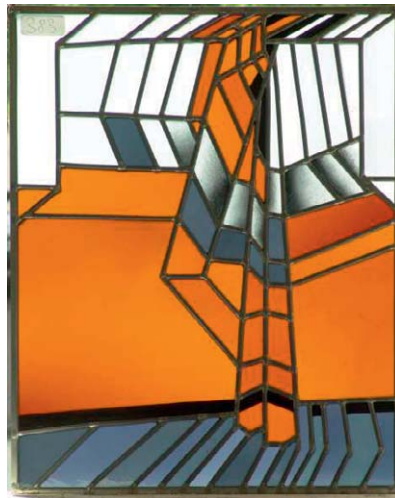

Albert Birkle
Ikarus, 52 x 71 cm

Diether Domes
41 x 46 cm

Hermann Geyer
Engel, 30 x 40 cm

Wilhelm Geyer
Engel, 48 x 42 cm

Glasbild
19. Jahrhundert 47 x 98 cm

Tobias Kammerer
49 x 90 cm

Ornament
20. Jahrhundert, 40 x 78 cm

Ludwig Schaffrath
Glasbild mit Prismen, 43 x 43 cm

Otto Herbert Hajek
80 x 95 cm