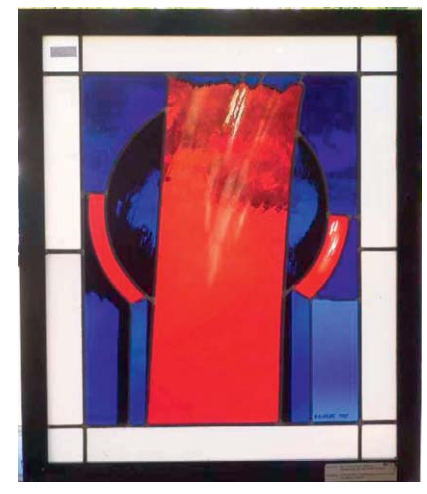

Albert Birkle
Ikarus, 52 x 71 cm

Diether Domes
41 x 46 cm

Hermann Geyer
Engel, 30 x 40 cm

Wilhelm Geyer
Engel, 48 x 42 cm

Glasbild
19. Jahrhundert 47 x 98 cm

Tobias Kammerer
49 x 90 cm

Ornament
20. Jahrhundert, 40 x 78 cm

Ludwig Schaffrath
Glasbild mit Prismen, 43 x 43 cm

Otto Herbert Hajek
80 x 95 cm